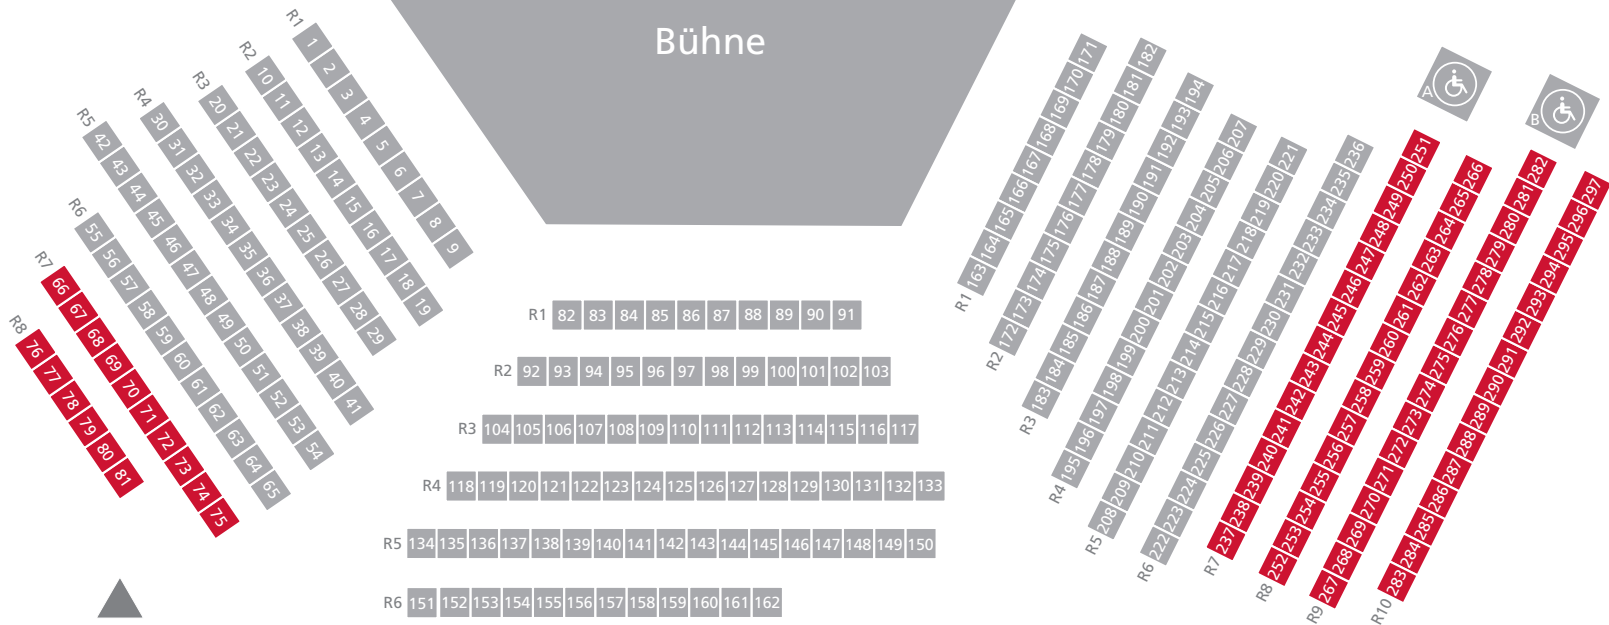

Schlosskirche

- Preisklasse 1
- Preisklasse 2

Bühne

Eingang